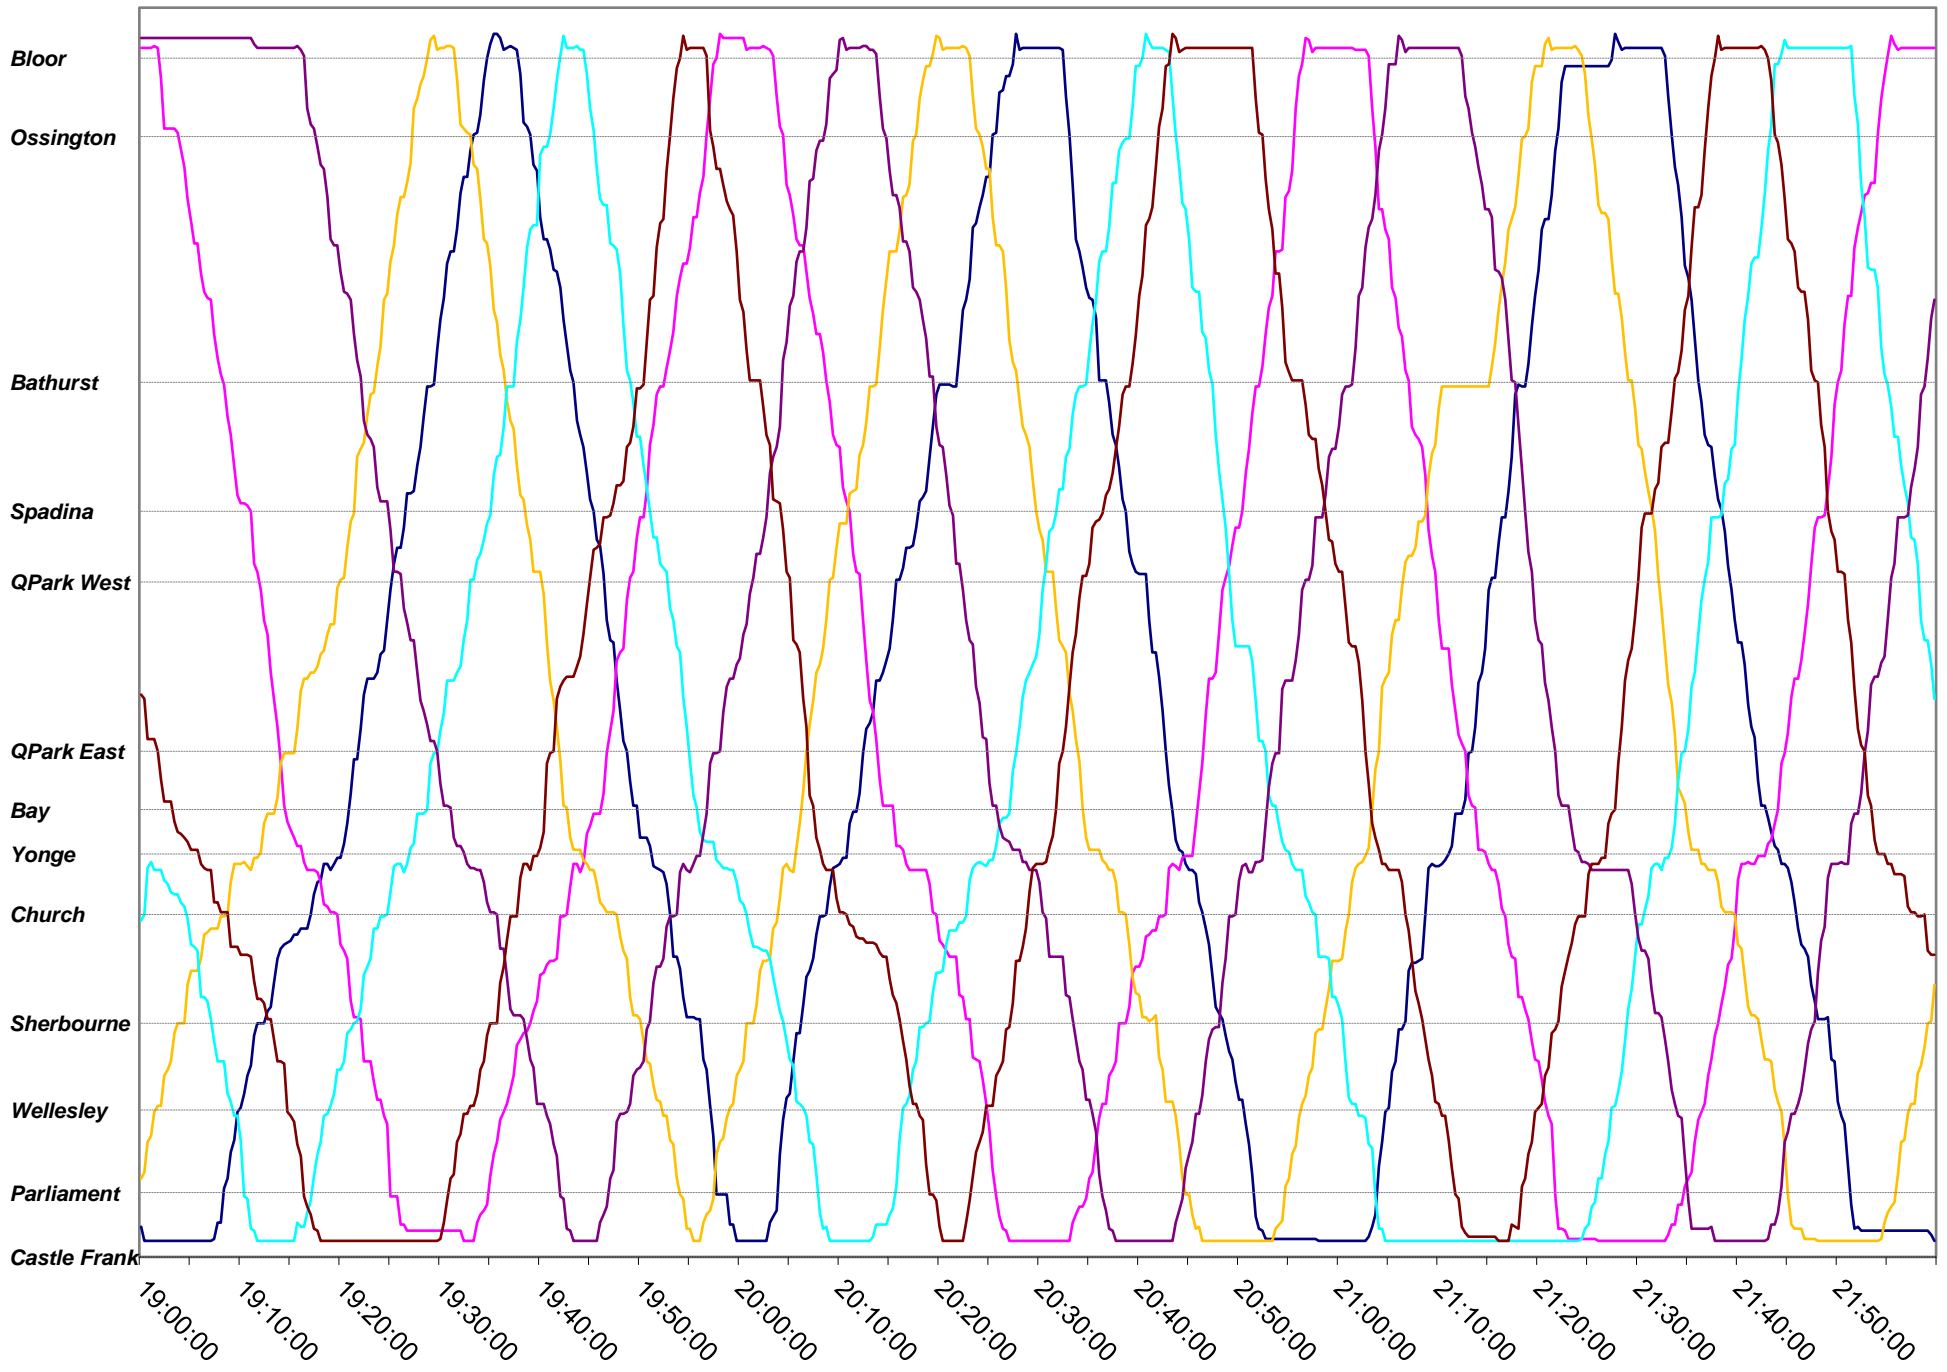

94 Wellesley Thursday 30 Sep 2021

94 Wellesley Thursday 30 Sep 2021

94 Wellesley Thursday 30 Sep 2021

94 Wellesley Thursday 30 Sep 2021

94 Wellesley Thursday 30 Sep 2021

Bloor

Ossington

Bathurst

Parliament

Castle Frank

25:00:00 25:10:00 25:20:00 25:30:00 25:40:00 25:50:00 26:00:00 26:10:00 26:20:00 26:30:00 26:40:00 26:50:00 27:00:00 27:10:00 27:20:00 27:30:00 27:40:00 27:50:00