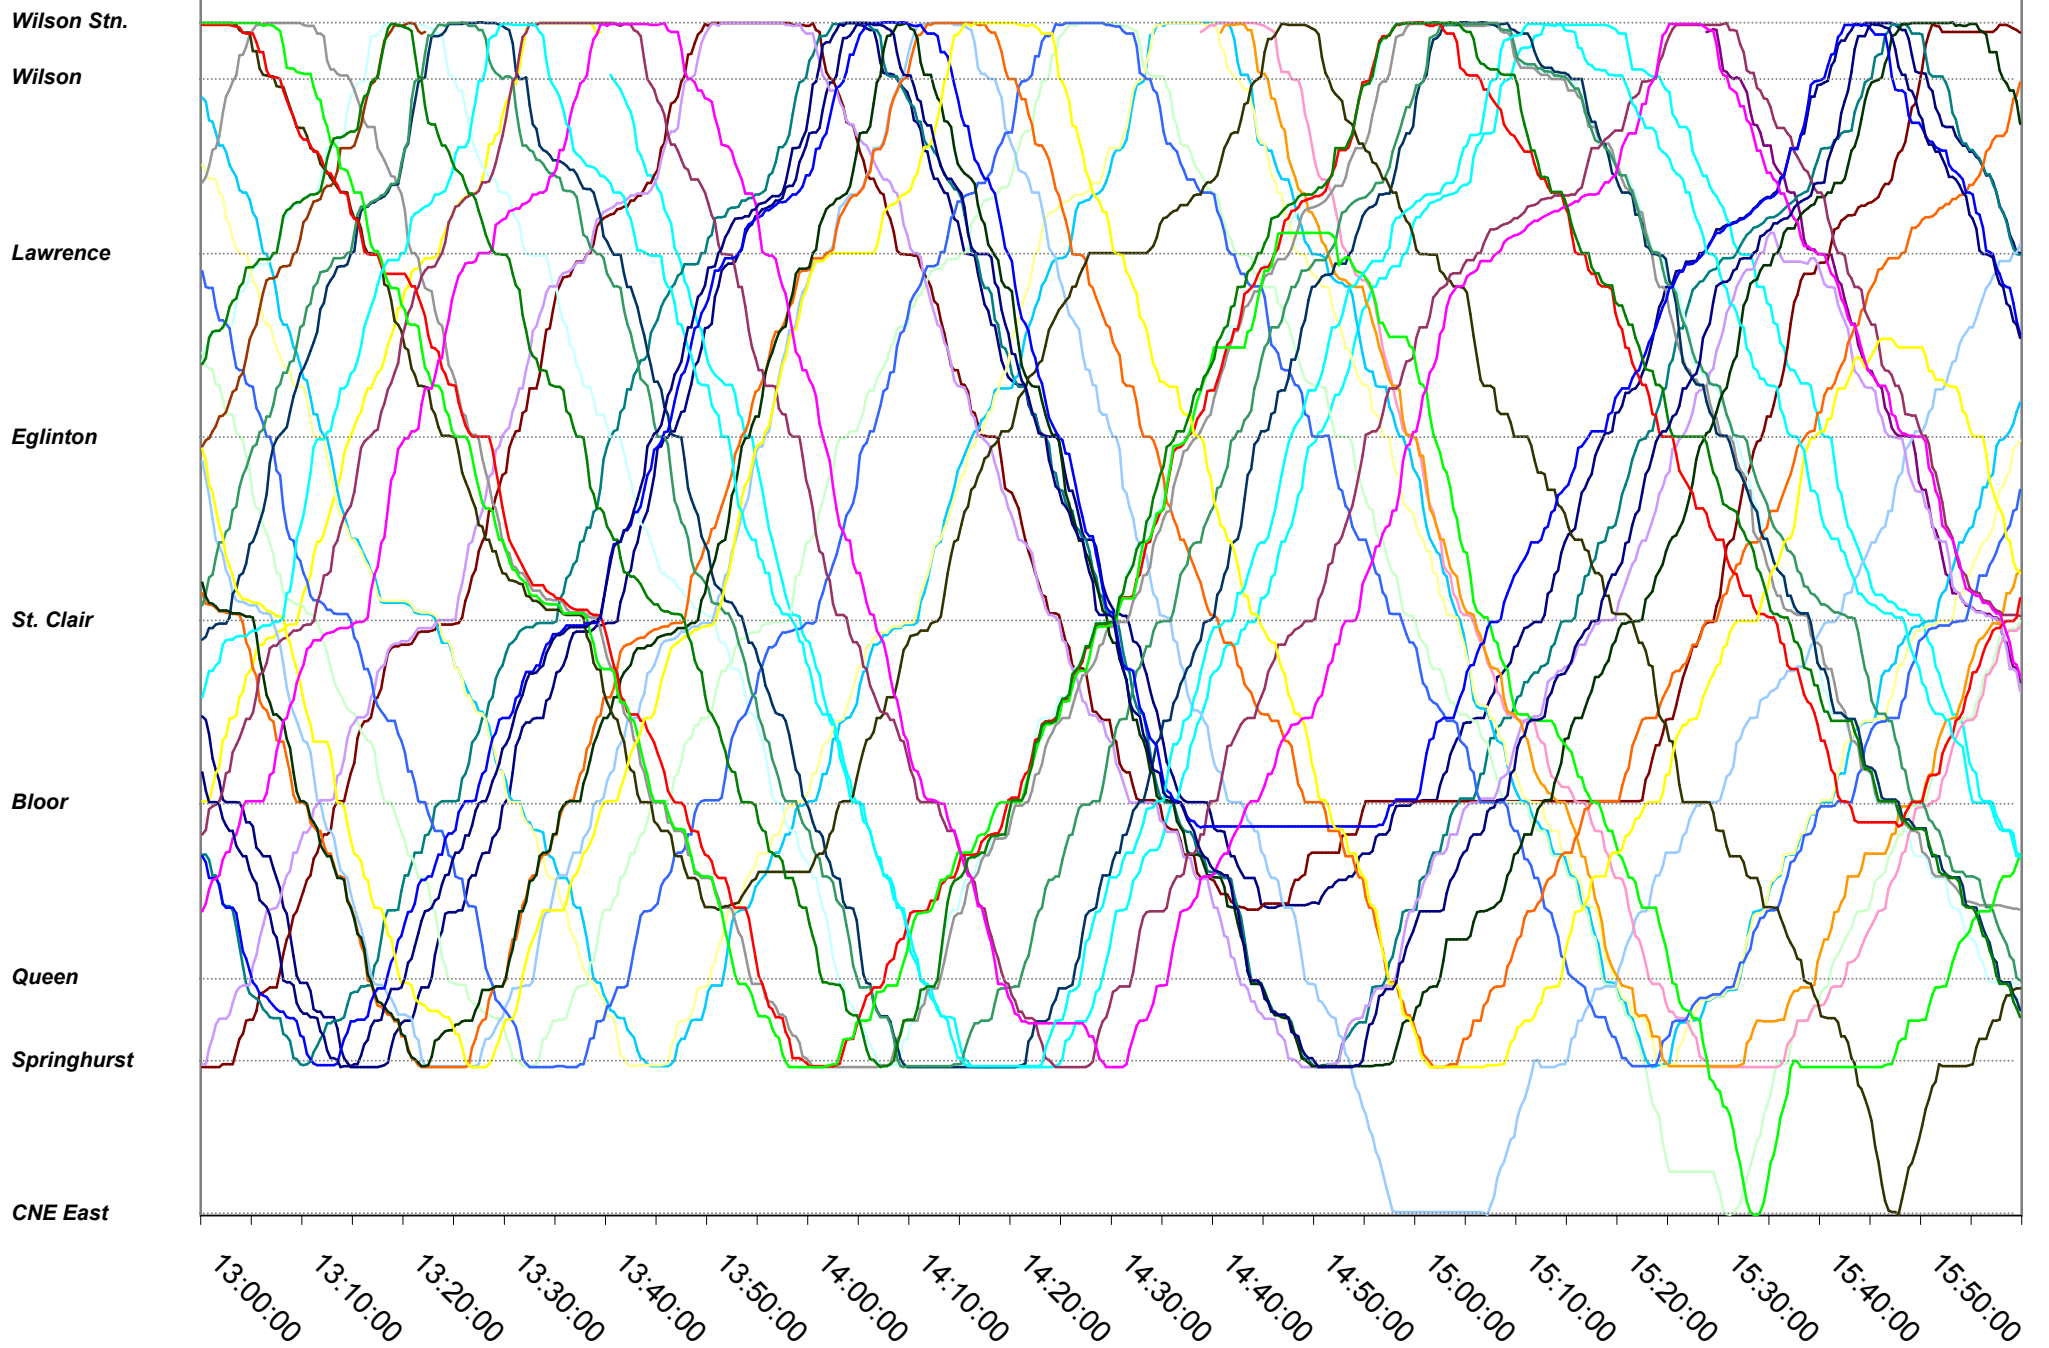

# 29 Dufferin Friday 23 Mar 2012

29 Dufferin Friday 23 Mar 2012

Wilson Stn.

Wilson

Lawrence

Eglinton

St. Clair

Bloor

Queen

Springhurst

CNE East

19:00:00 19:10:00 19:20:00 19:30:00 19:40:00 19:50:00 20:00:00 20:10:00 20:20:00 20:30:00 20:40:00 20:50:00 21:00:00 21:10:00 21:20:00 21:30:00 21:40:00 21:50:00

29 Dufferin Friday 23 Mar 2012