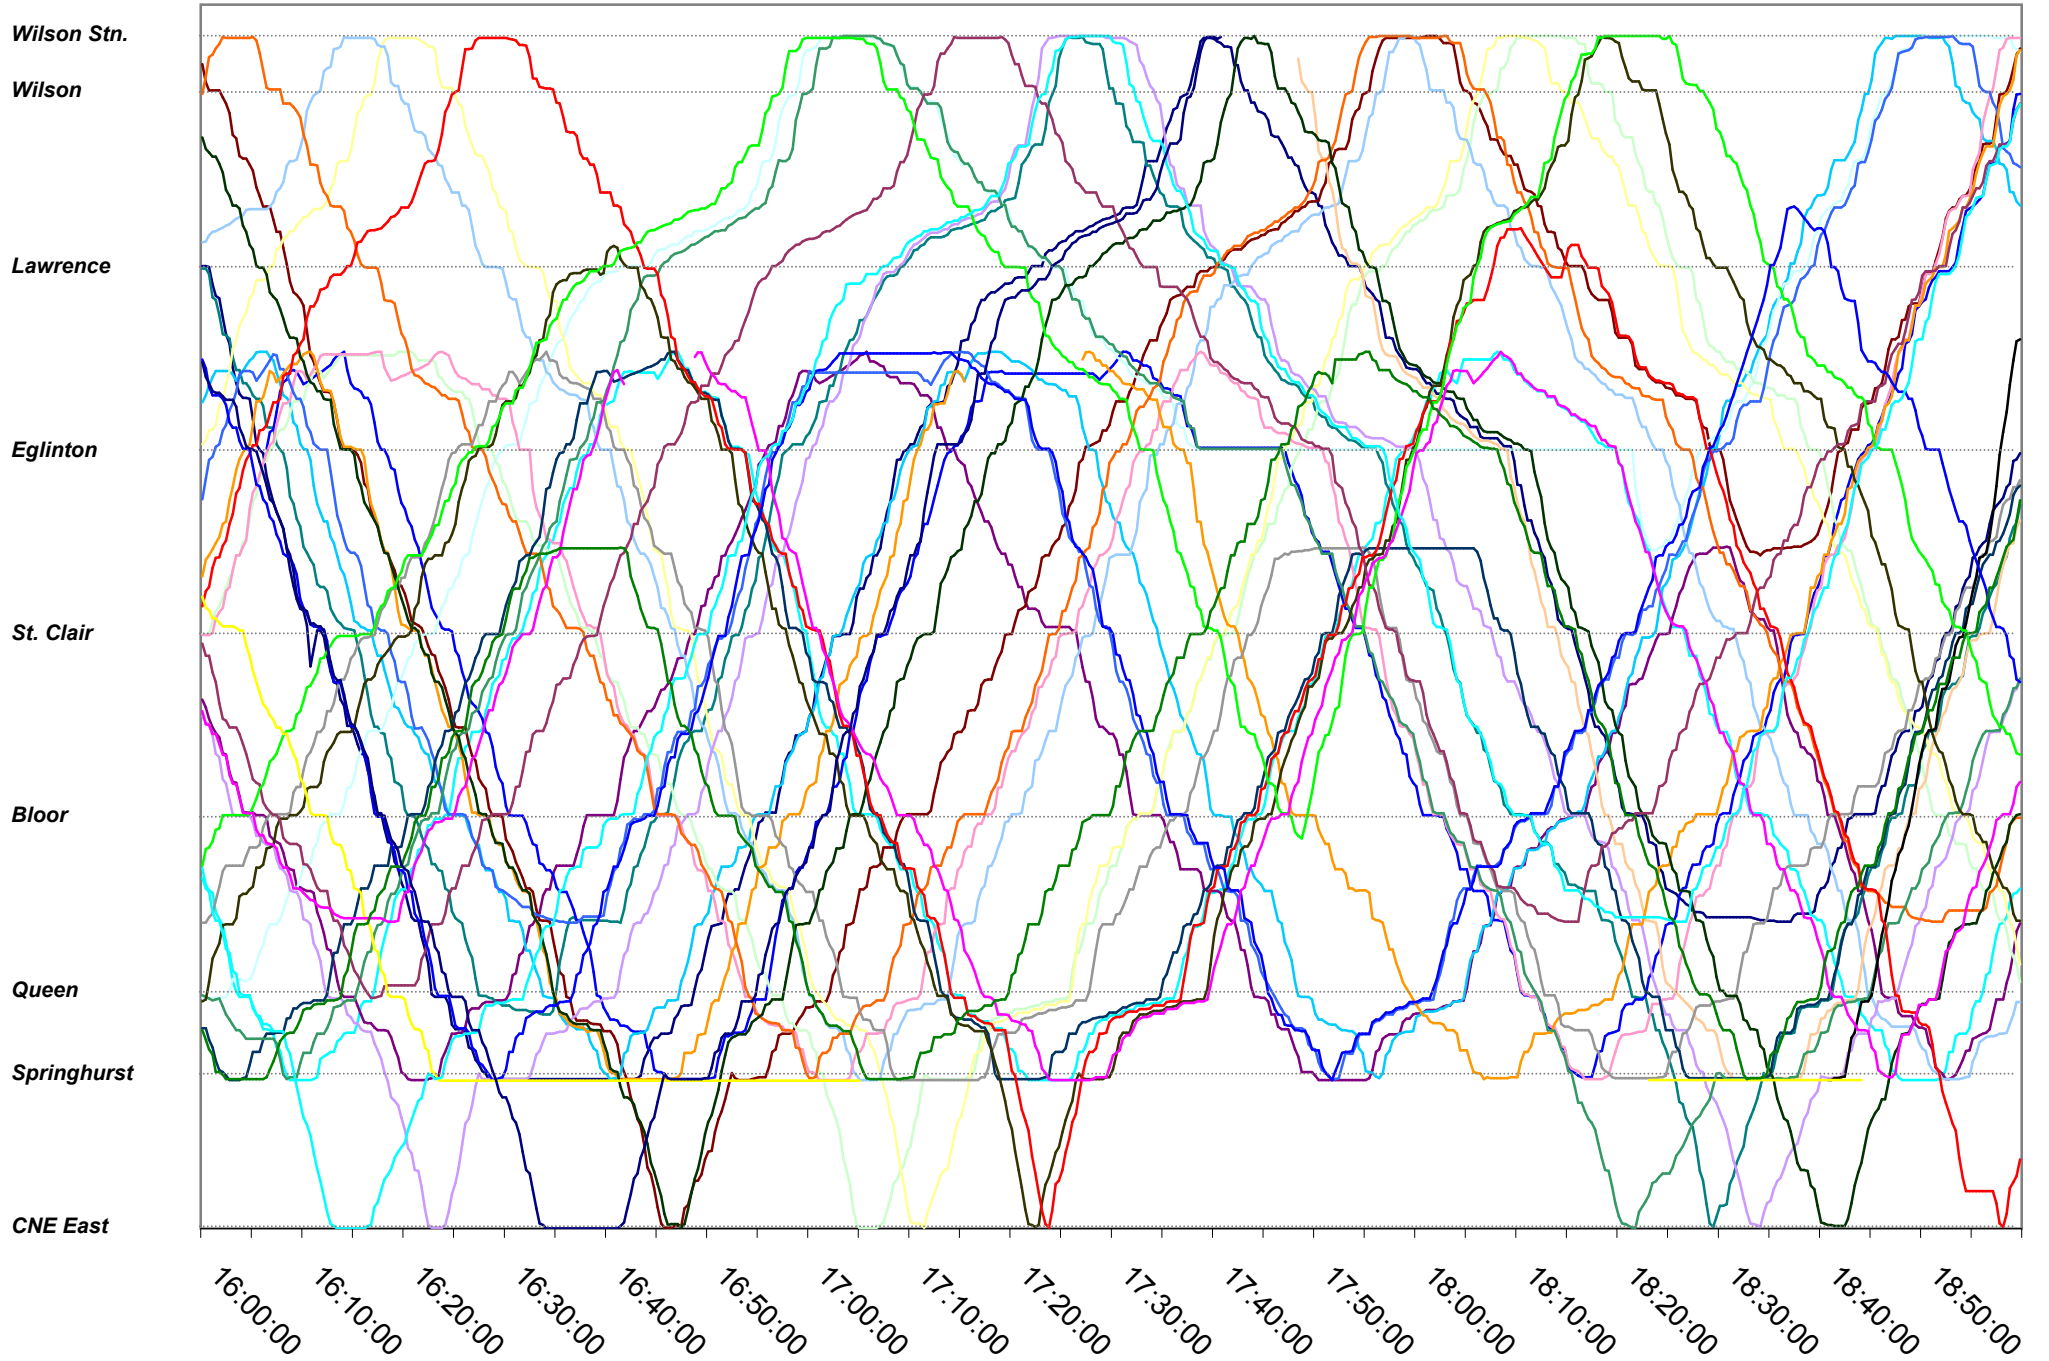

29 Dufferin Friday 23 Mar 2012

29 Dufferin Friday 23 Mar 2012

# 29 Dufferin Friday 23 Mar 2012

29 Dufferin Friday 23 Mar 2012

Wilson Stn.

Wilson

Lawrence

Eglinton

St. Clair

Bloor

Queen

Springhurst

CNE East

19:00:00 19:10:00 19:20:00 19:30:00 19:40:00 19:50:00 20:00:00 20:10:00 20:20:00 20:30:00 20:40:00 20:50:00 21:00:00 21:10:00 21:20:00 21:30:00 21:40:00 21:50:00

29 Dufferin Friday 23 Mar 2012