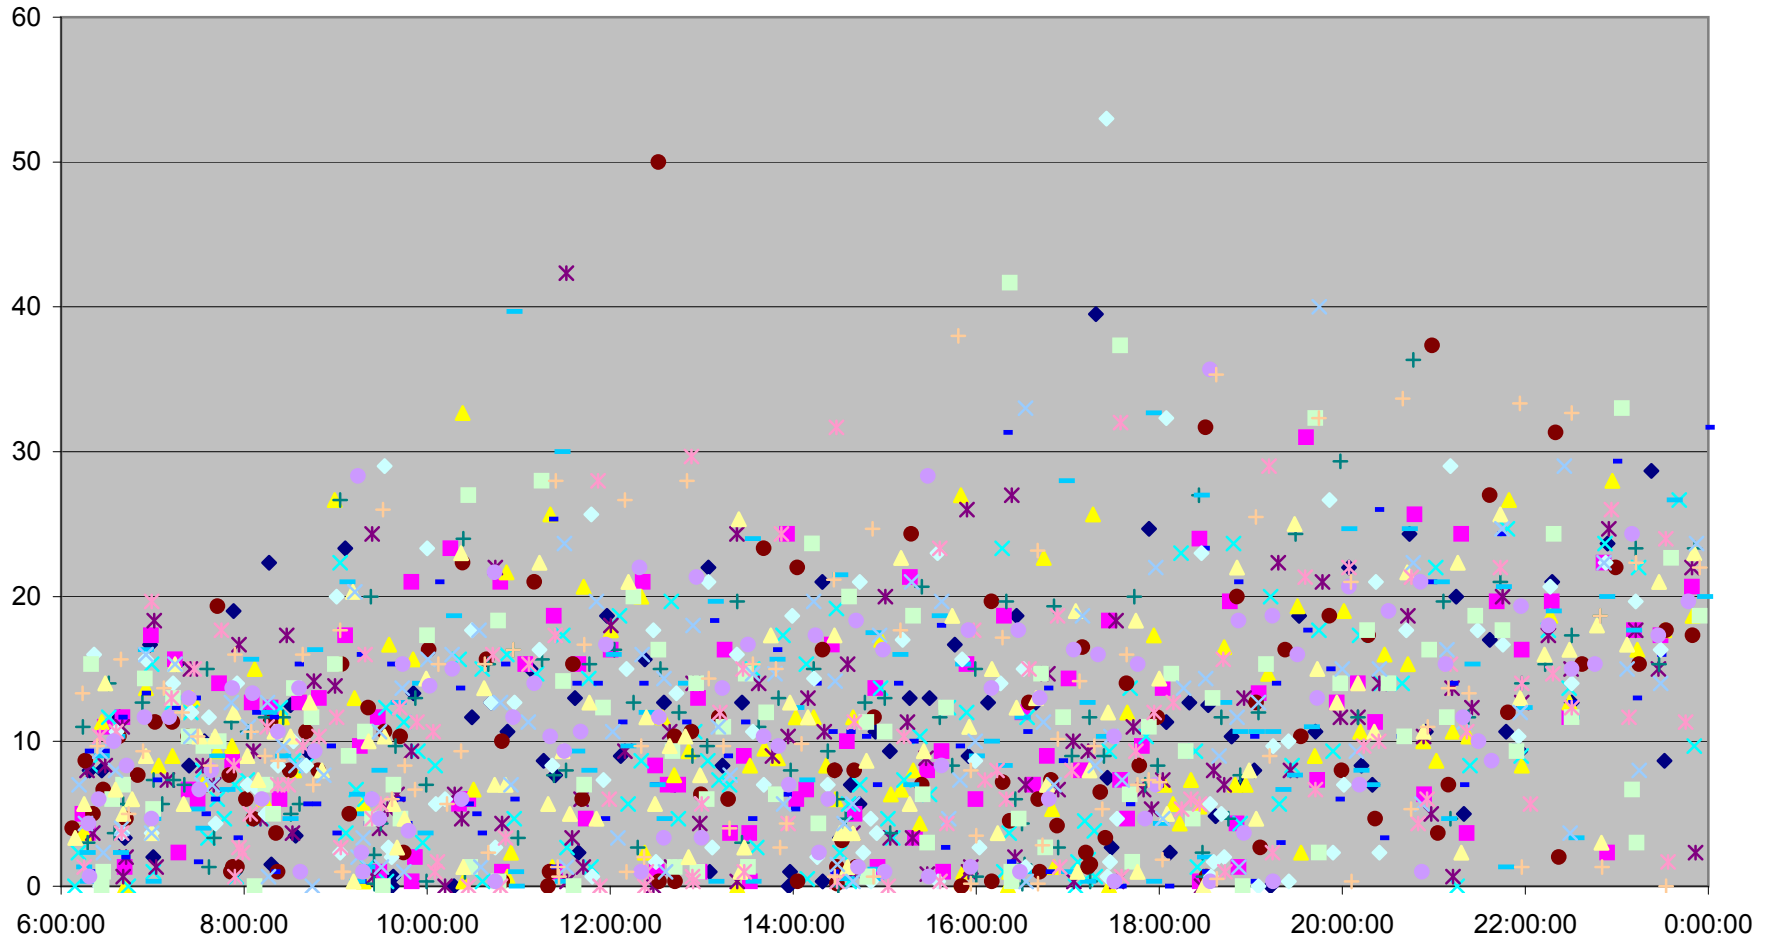

# QUEEN Up Headways at Royal York

# QUEEN Up Headways at Royal York

- |              |              |              |              |              |              |              |              |
|--------------|--------------|--------------|--------------|--------------|--------------|--------------|--------------|
| ◆ Fri.1.Dec  | ■ Mon.4.Dec  | ▲ Tue.5.Dec  | ✕ Wed.6.Dec  | ✖ Thu.7.Dec  | ● Fri.8.Dec  | + Mon.11.Dec | - Tue.12.Dec |
| - Wed.13.Dec | ◇ Thu.14.Dec | ■ Fri.15.Dec | ▲ Mon.18.Dec | ✕ Tue.19.Dec | ✖ Wed.20.Dec | ● Thu.21.Dec | + Fri.22.Dec |
| - Wed.27.Dec | - Thu.28.Dec | ◆ Fri.29.Dec |              |              |              |              |              |