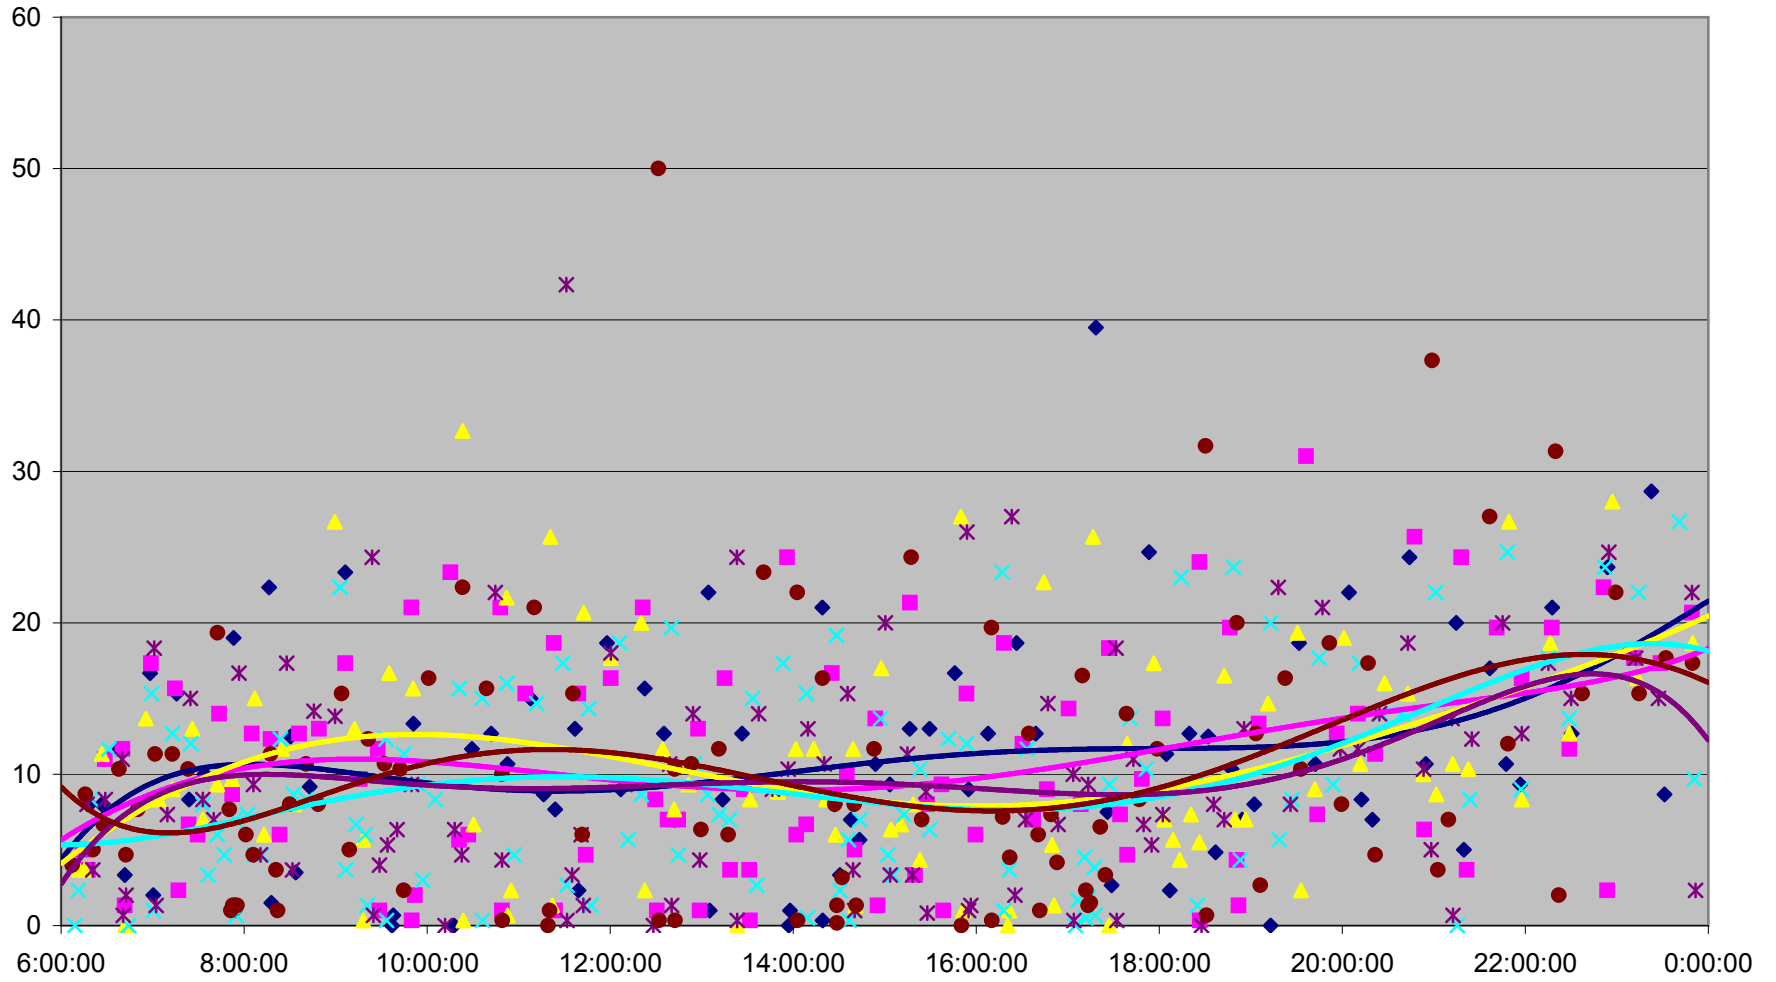

# QUEEN Up Headways at Royal York

# QUEEN Up Headways at Royal York

- |              |              |              |              |              |              |              |              |
|--------------|--------------|--------------|--------------|--------------|--------------|--------------|--------------|
| ◆ Fri.1.Dec  | ■ Mon.4.Dec  | ▲ Tue.5.Dec  | ✕ Wed.6.Dec  | ✖ Thu.7.Dec  | ● Fri.8.Dec  | + Mon.11.Dec | - Tue.12.Dec |
| - Wed.13.Dec | ◇ Thu.14.Dec | ■ Fri.15.Dec | ▲ Mon.18.Dec | ✕ Tue.19.Dec | ✖ Wed.20.Dec | ● Thu.21.Dec | + Fri.22.Dec |
| - Wed.27.Dec | - Thu.28.Dec | ◆ Fri.29.Dec |              |              |              |              |              |