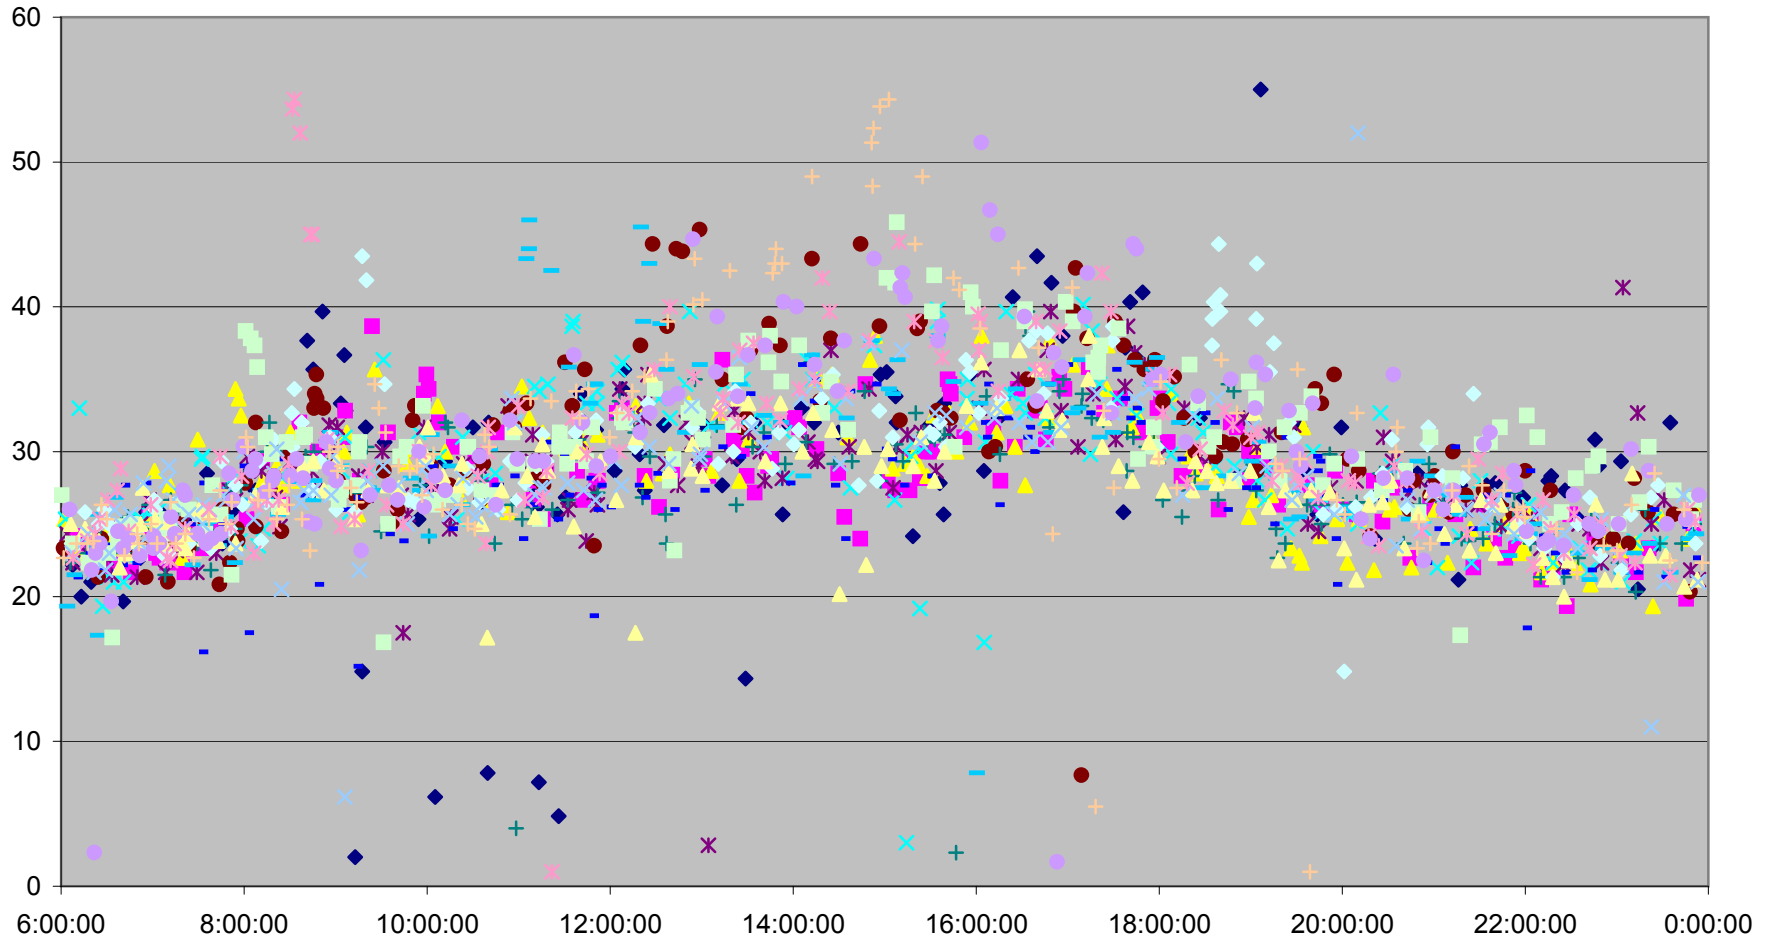

QUEEN Down from Parkside Dr. to Yonge St.

QUEEN Down from Parkside Dr. to Yonge St.

QUEEN Down from Parkside Dr. to Yonge St.

QUEEN Down from Parkside Dr. to Yonge St.

QUEEN Down from Parkside Dr. to Yonge St.

- | | | | | | | | |
|--------------|--------------|--------------|--------------|--------------|--------------|--------------|--------------|
| ◆ Fri.1.Dec | ■ Mon.4.Dec | ▲ Tue.5.Dec | × Wed.6.Dec | × Thu.7.Dec | ● Fri.8.Dec | + Mon.11.Dec | - Tue.12.Dec |
| - Wed.13.Dec | ◇ Thu.14.Dec | ■ Fri.15.Dec | ▲ Mon.18.Dec | × Tue.19.Dec | × Wed.20.Dec | ● Thu.21.Dec | + Fri.22.Dec |
| - Wed.27.Dec | - Thu.28.Dec | ◆ Fri.29.Dec | | | | | |