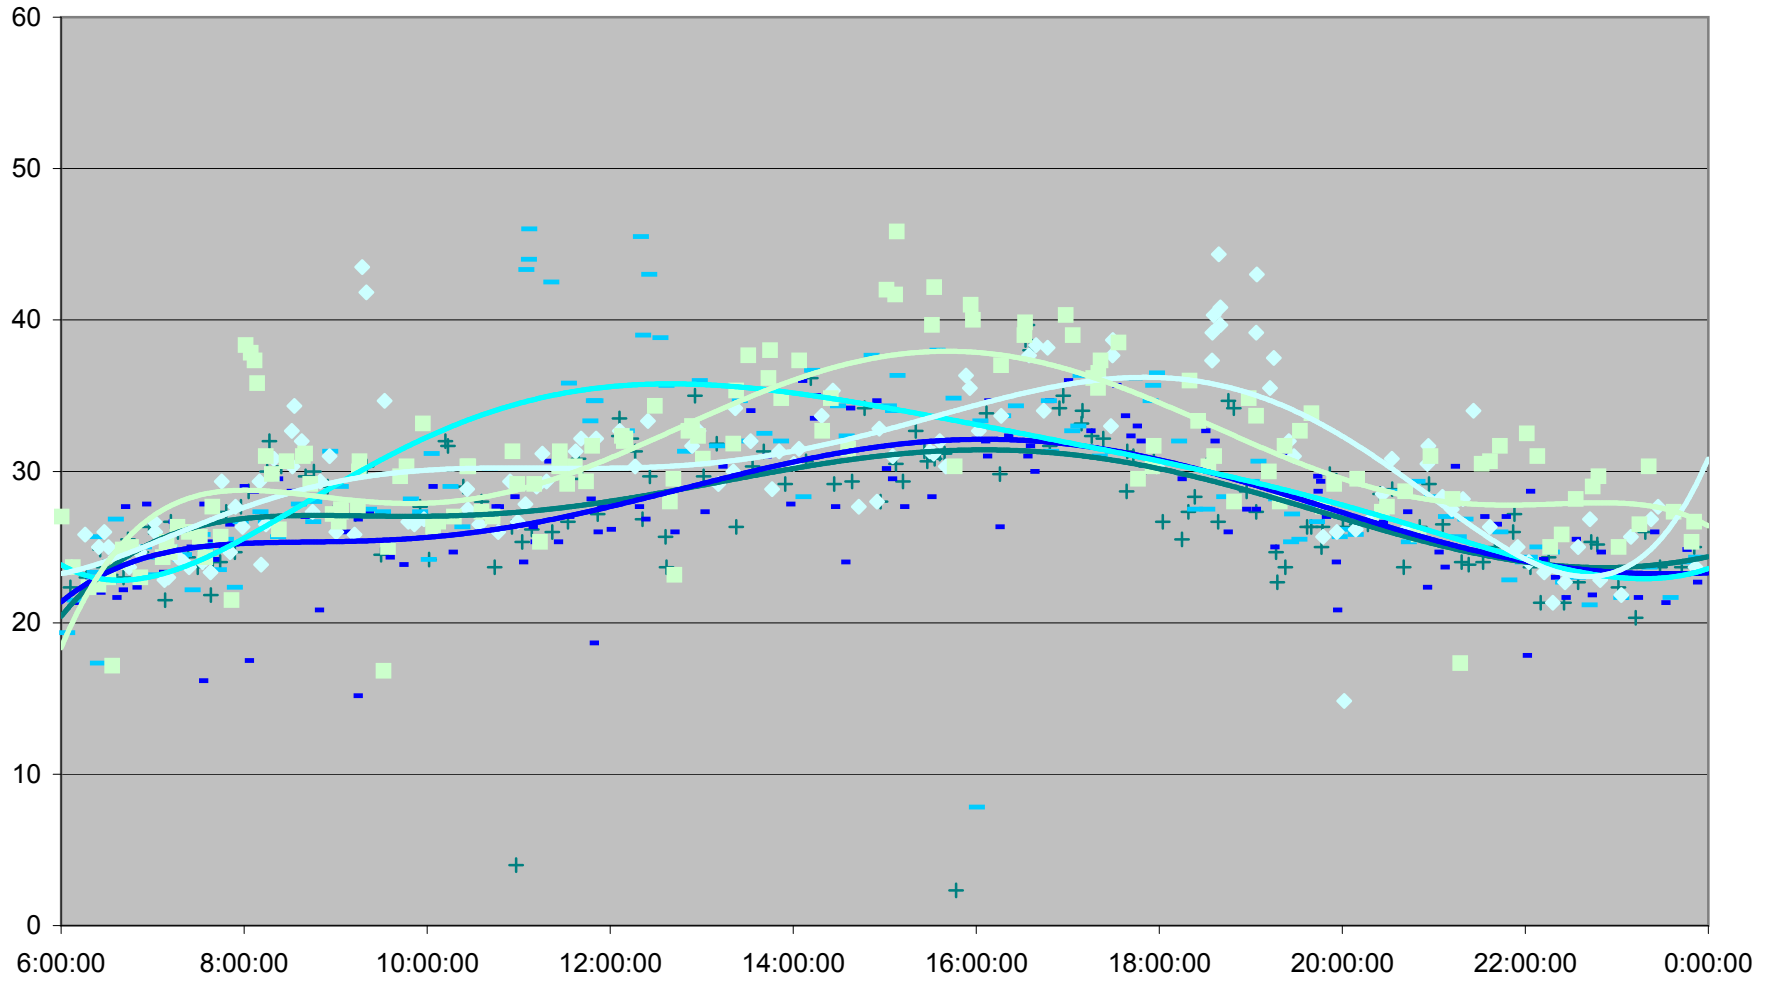

QUEEN Down from Parkside Dr. to Yonge St.

QUEEN Down from Parkside Dr. to Yonge St.

QUEEN Down from Parkside Dr. to Yonge St.

QUEEN Down from Parkside Dr. to Yonge St.

QUEEN Down from Parkside Dr. to Yonge St.

- | | | | | | | | |
|--------------|--------------|--------------|--------------|--------------|--------------|--------------|--------------|
| ◆ Fri.1.Dec | ■ Mon.4.Dec | ▲ Tue.5.Dec | × Wed.6.Dec | × Thu.7.Dec | ● Fri.8.Dec | + Mon.11.Dec | - Tue.12.Dec |
| - Wed.13.Dec | ◇ Thu.14.Dec | ■ Fri.15.Dec | ▲ Mon.18.Dec | × Tue.19.Dec | × Wed.20.Dec | ● Thu.21.Dec | + Fri.22.Dec |
| - Wed.27.Dec | - Thu.28.Dec | ◆ Fri.29.Dec | | | | | |