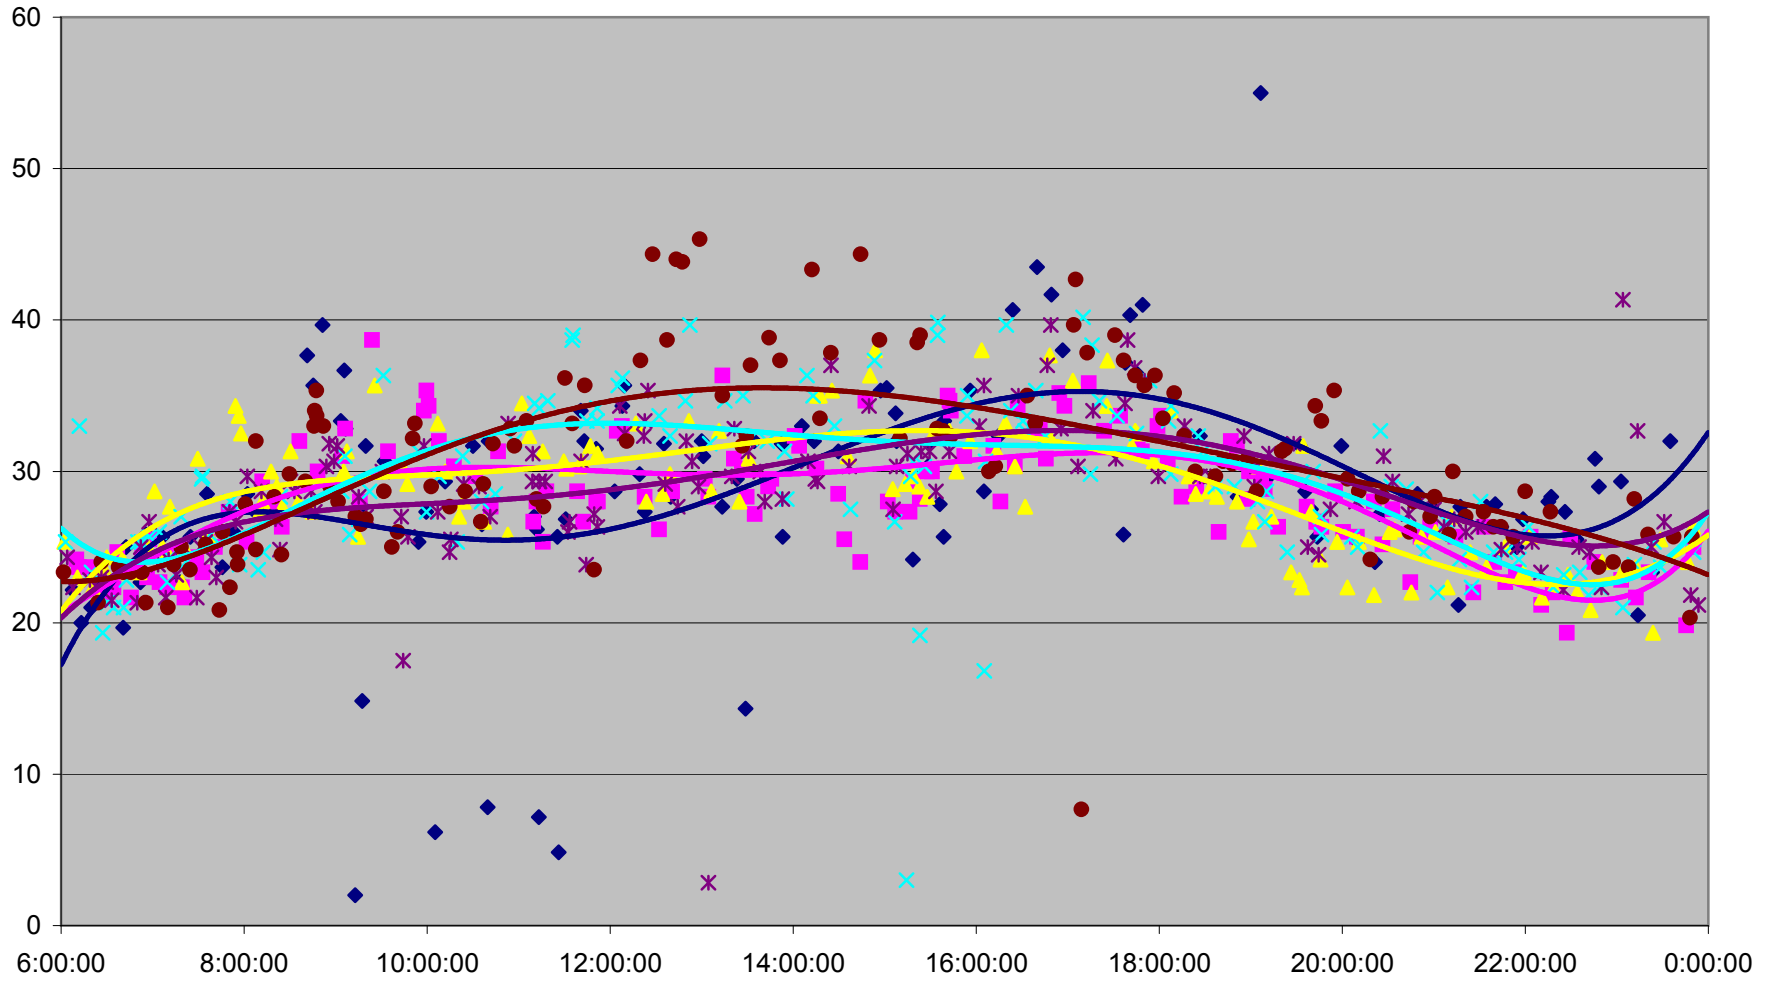

QUEEN Down from Parkside Dr. to Yonge St.

QUEEN Down from Parkside Dr. to Yonge St.

QUEEN Down from Parkside Dr. to Yonge St.

QUEEN Down from Parkside Dr. to Yonge St.

QUEEN Down from Parkside Dr. to Yonge St.

- | | | | | | | | |
|--------------|--------------|--------------|--------------|--------------|--------------|--------------|--------------|
| ◆ Fri.1.Dec | ■ Mon.4.Dec | ▲ Tue.5.Dec | × Wed.6.Dec | × Thu.7.Dec | ● Fri.8.Dec | + Mon.11.Dec | - Tue.12.Dec |
| - Wed.13.Dec | ◇ Thu.14.Dec | ■ Fri.15.Dec | ▲ Mon.18.Dec | × Tue.19.Dec | × Wed.20.Dec | ● Thu.21.Dec | + Fri.22.Dec |
| - Wed.27.Dec | - Thu.28.Dec | ◆ Fri.29.Dec | | | | | |