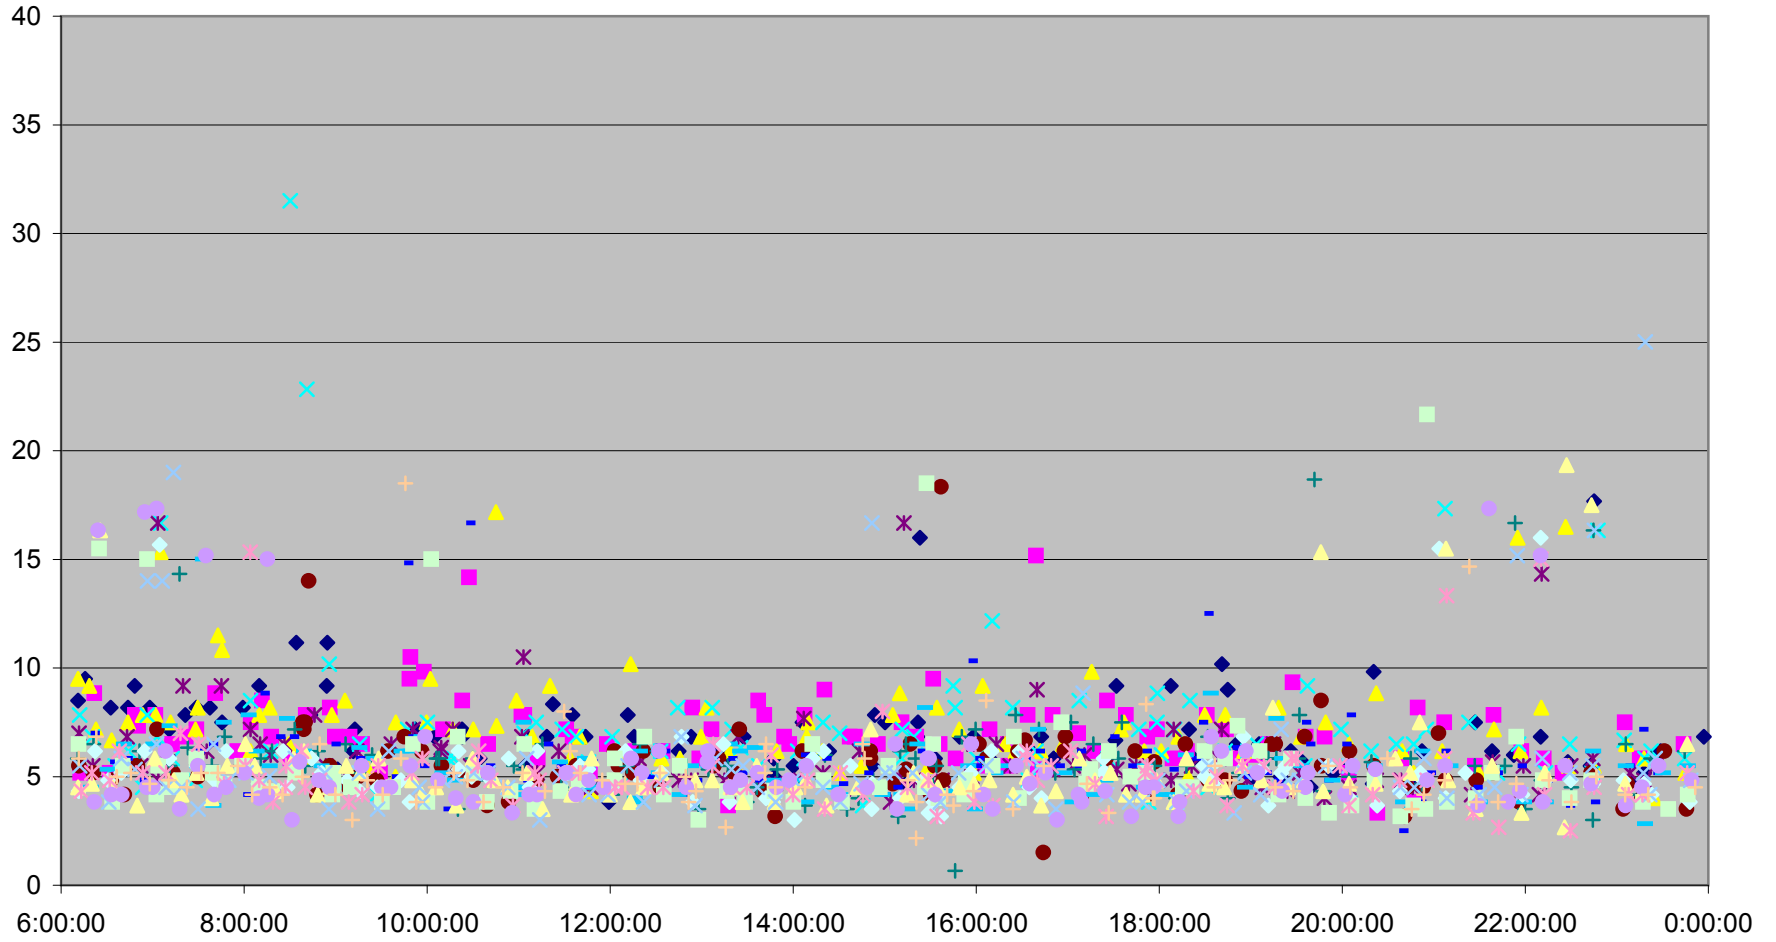

### Queen Down from Queensway Humber to Parkside Dr.

- |              |              |              |              |              |              |              |              |
|--------------|--------------|--------------|--------------|--------------|--------------|--------------|--------------|
| ◆ Fri.1.Dec  | ■ Mon.4.Dec  | ▲ Tue.5.Dec  | × Wed.6.Dec  | × Thu.7.Dec  | ● Fri.8.Dec  | + Mon.11.Dec | - Tue.12.Dec |
| - Wed.13.Dec | ◇ Thu.14.Dec | ■ Fri.15.Dec | ▲ Mon.18.Dec | × Tue.19.Dec | × Wed.20.Dec | ● Thu.21.Dec | + Fri.22.Dec |
| - Wed.27.Dec | - Thu.28.Dec | ◆ Fri.29.Dec |              |              |              |              |              |