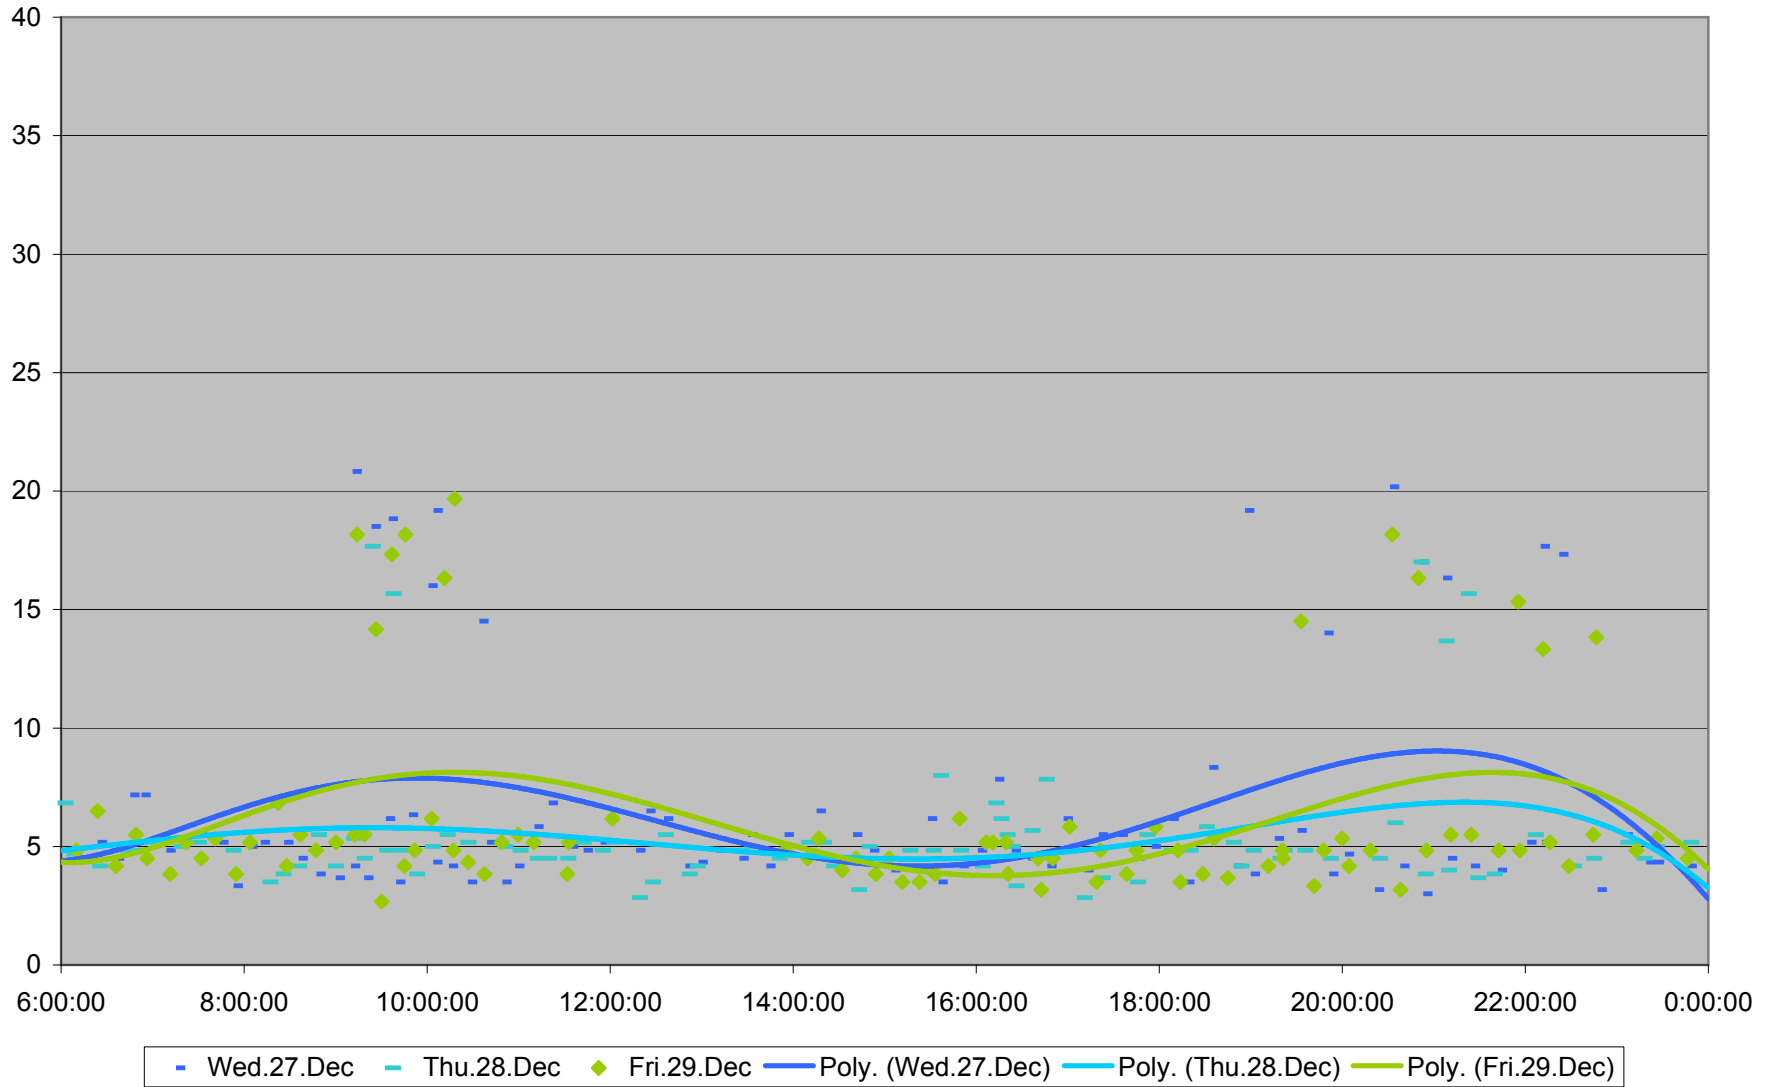

### Queen Down from Queensway Humber to Parkside Dr.

- |              |              |              |              |              |              |              |              |
|--------------|--------------|--------------|--------------|--------------|--------------|--------------|--------------|
| ◆ Fri.1.Dec  | ■ Mon.4.Dec  | ▲ Tue.5.Dec  | × Wed.6.Dec  | × Thu.7.Dec  | ● Fri.8.Dec  | + Mon.11.Dec | - Tue.12.Dec |
| - Wed.13.Dec | ◇ Thu.14.Dec | ■ Fri.15.Dec | ▲ Mon.18.Dec | × Tue.19.Dec | × Wed.20.Dec | ● Thu.21.Dec | + Fri.22.Dec |
| - Wed.27.Dec | - Thu.28.Dec | ◆ Fri.29.Dec |              |              |              |              |              |