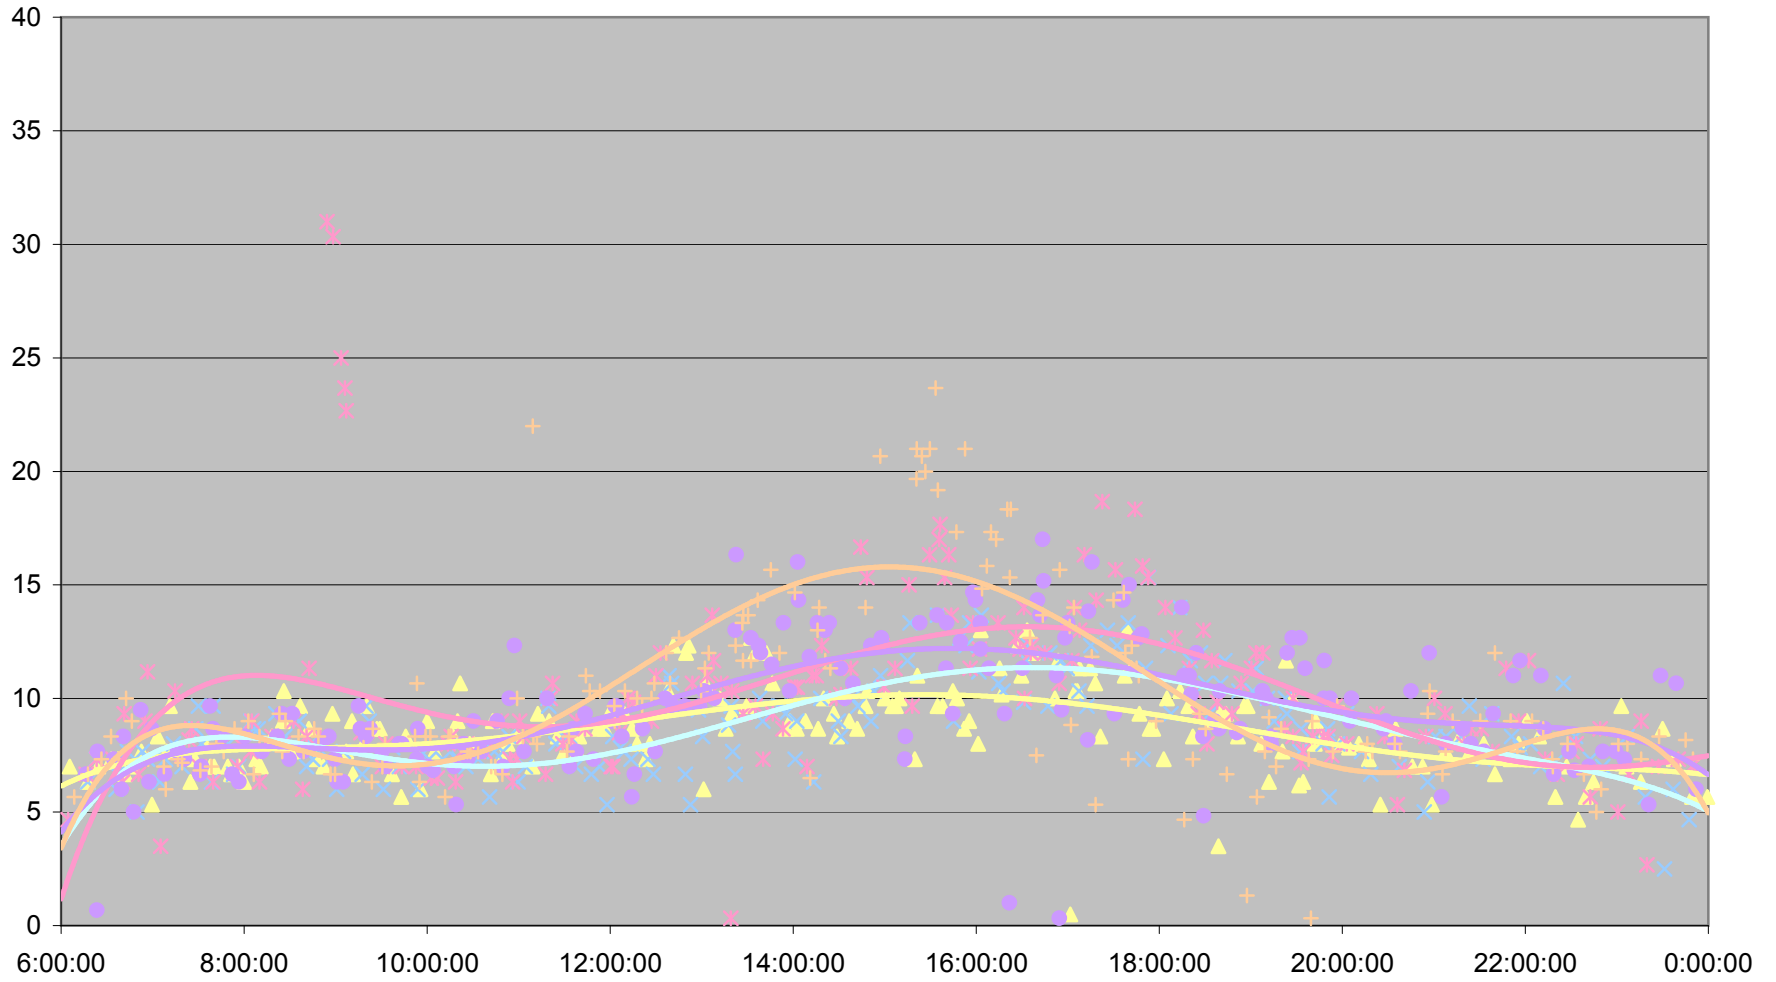

### Queen Down from Spadina Ave. to Yonge St.

### Queen Down from Spadina Ave. to Yonge St.

- |              |              |              |              |              |              |              |              |
|--------------|--------------|--------------|--------------|--------------|--------------|--------------|--------------|
| ◆ Fri.1.Dec  | ■ Mon.4.Dec  | ▲ Tue.5.Dec  | ✕ Wed.6.Dec  | ✱ Thu.7.Dec  | ● Fri.8.Dec  | + Mon.11.Dec | - Tue.12.Dec |
| - Wed.13.Dec | ◇ Thu.14.Dec | ■ Fri.15.Dec | ▲ Mon.18.Dec | ✕ Tue.19.Dec | ✱ Wed.20.Dec | ● Thu.21.Dec | + Fri.22.Dec |
| - Wed.27.Dec | - Thu.28.Dec | ◆ Fri.29.Dec |              |              |              |              |              |