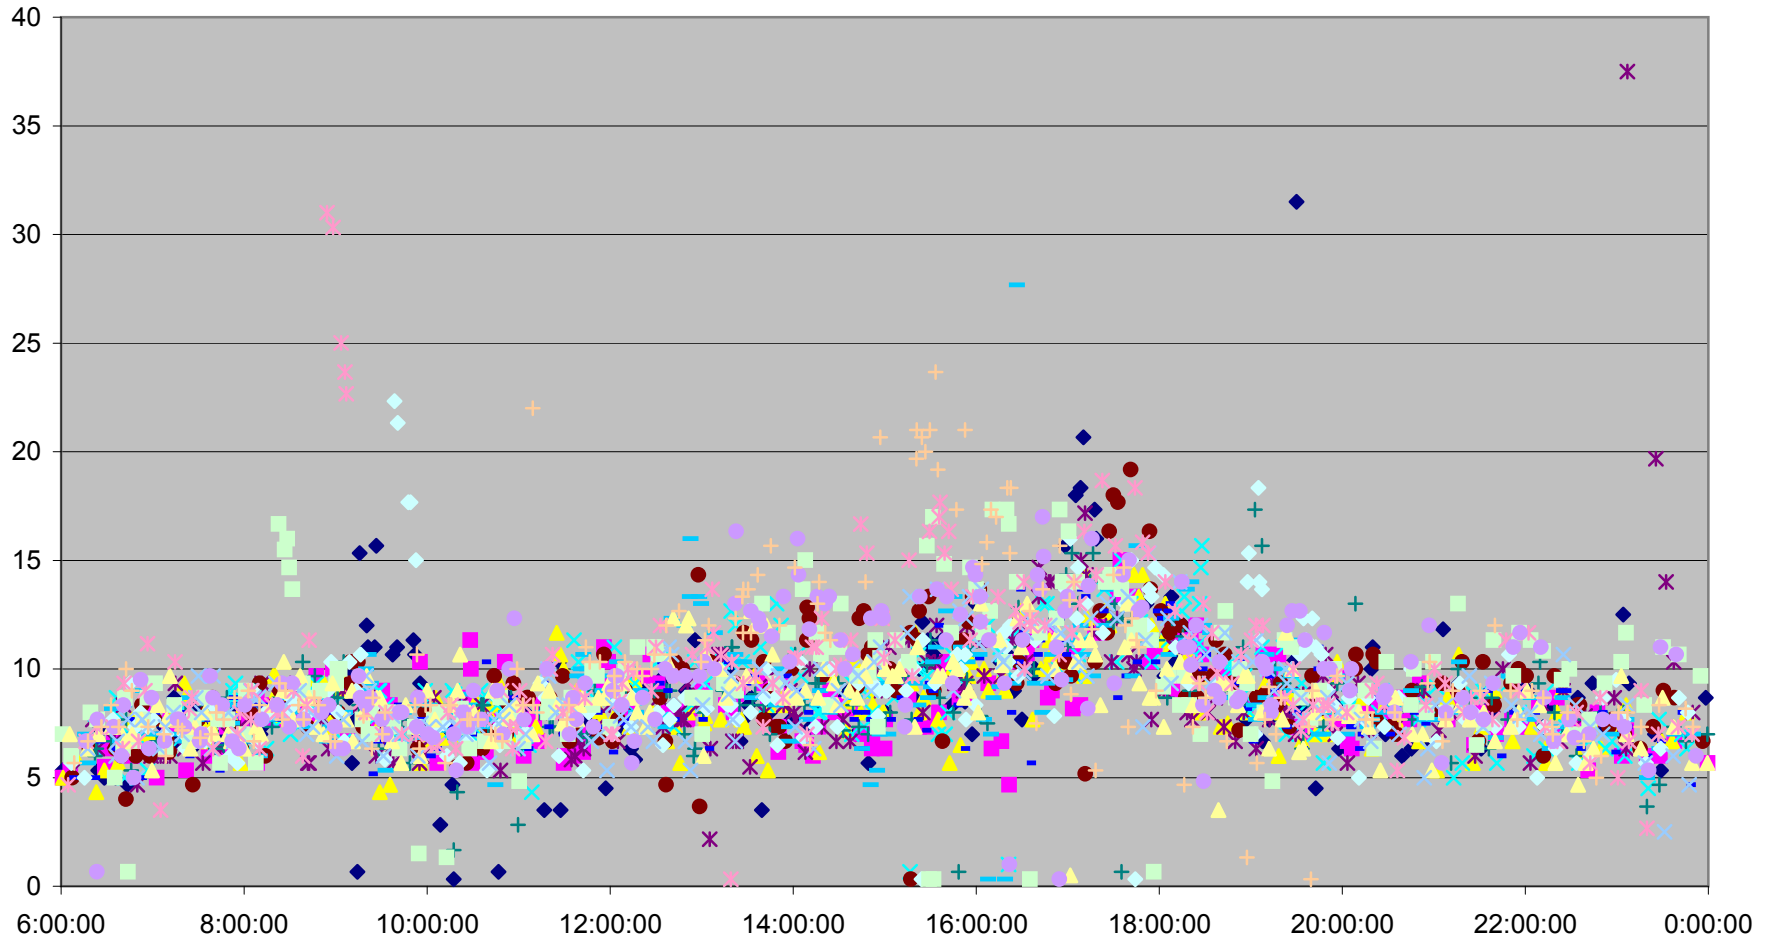

### Queen Down from Spadina Ave. to Yonge St.

### Queen Down from Spadina Ave. to Yonge St.

- |              |              |              |              |              |              |              |              |
|--------------|--------------|--------------|--------------|--------------|--------------|--------------|--------------|
| ◆ Fri.1.Dec  | ■ Mon.4.Dec  | ▲ Tue.5.Dec  | ✕ Wed.6.Dec  | ✱ Thu.7.Dec  | ● Fri.8.Dec  | + Mon.11.Dec | - Tue.12.Dec |
| - Wed.13.Dec | ◇ Thu.14.Dec | ■ Fri.15.Dec | ▲ Mon.18.Dec | ✕ Tue.19.Dec | ✱ Wed.20.Dec | ● Thu.21.Dec | + Fri.22.Dec |
| - Wed.27.Dec | - Thu.28.Dec | ◆ Fri.29.Dec |              |              |              |              |              |